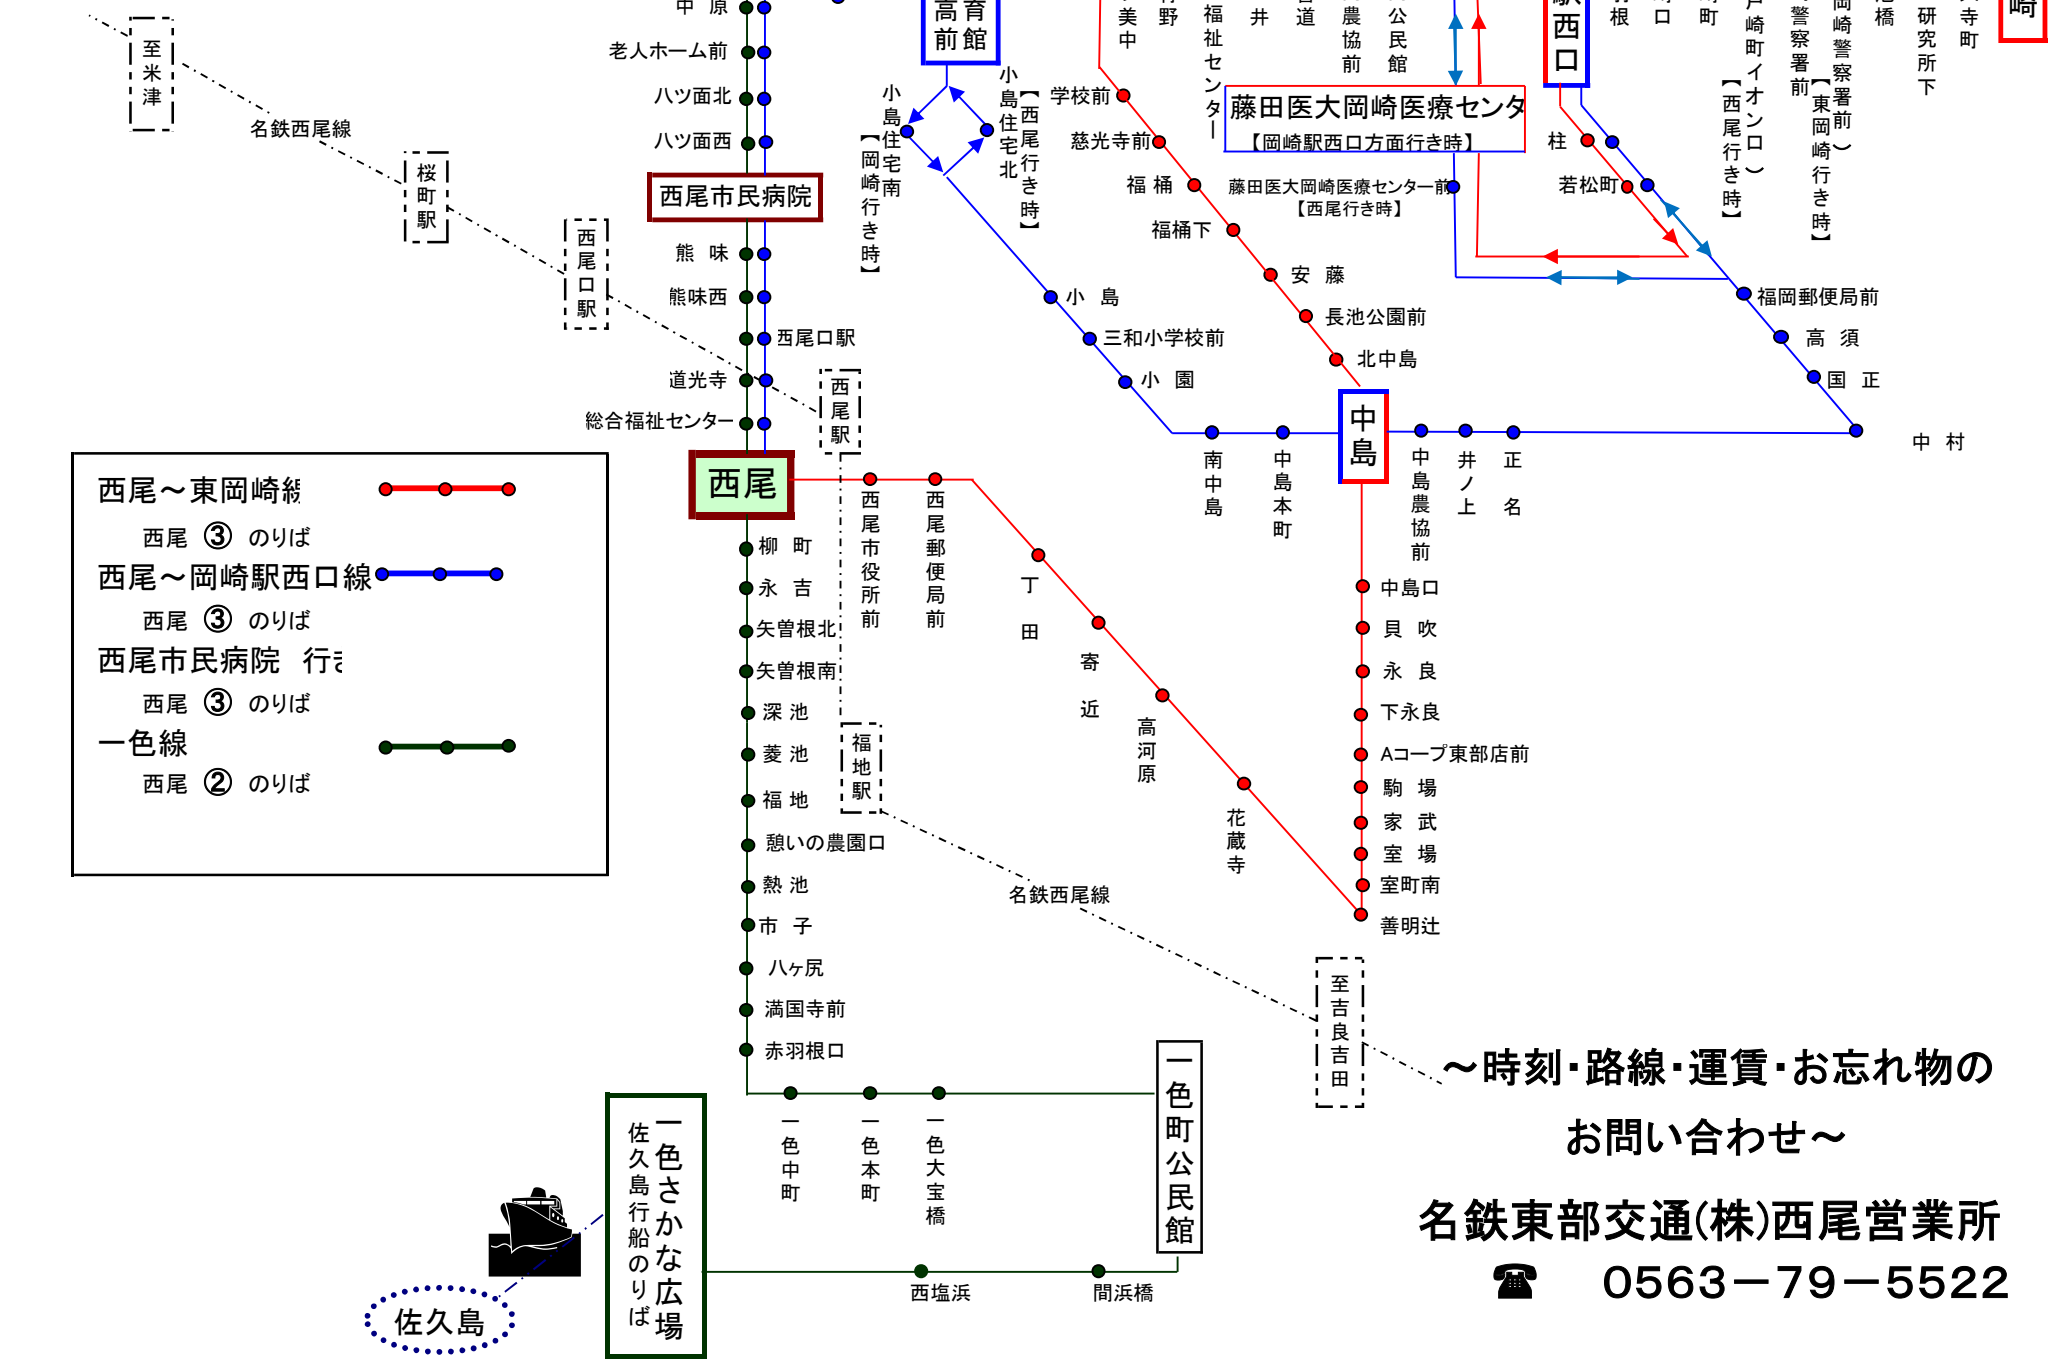

名鉄東部交通バス 路線図

- 西尾～東岡崎線 ●—●—●
- 西尾 ③ のりば ●—●—●
- 西尾～岡崎駅西口線 ●—●—●
- 西尾 ③ のりば ●—●—●
- 西尾市民病院 行き ●—●—●
- 西尾 ③ のりば ●—●—●
- 一色線 ●—●—●
- 西尾 ② のりば ●—●—●

～時刻・路線・運賃・お忘れ物の
お問い合わせ～

名鉄東部交通(株)西尾営業所
☎ 0563-79-5522

一色さかな広場
佐久島行船のりば

一色町公民館

至吉良吉田

至米津

桜町駅

西尾口駅

西尾駅

福地駅

至吉良吉田