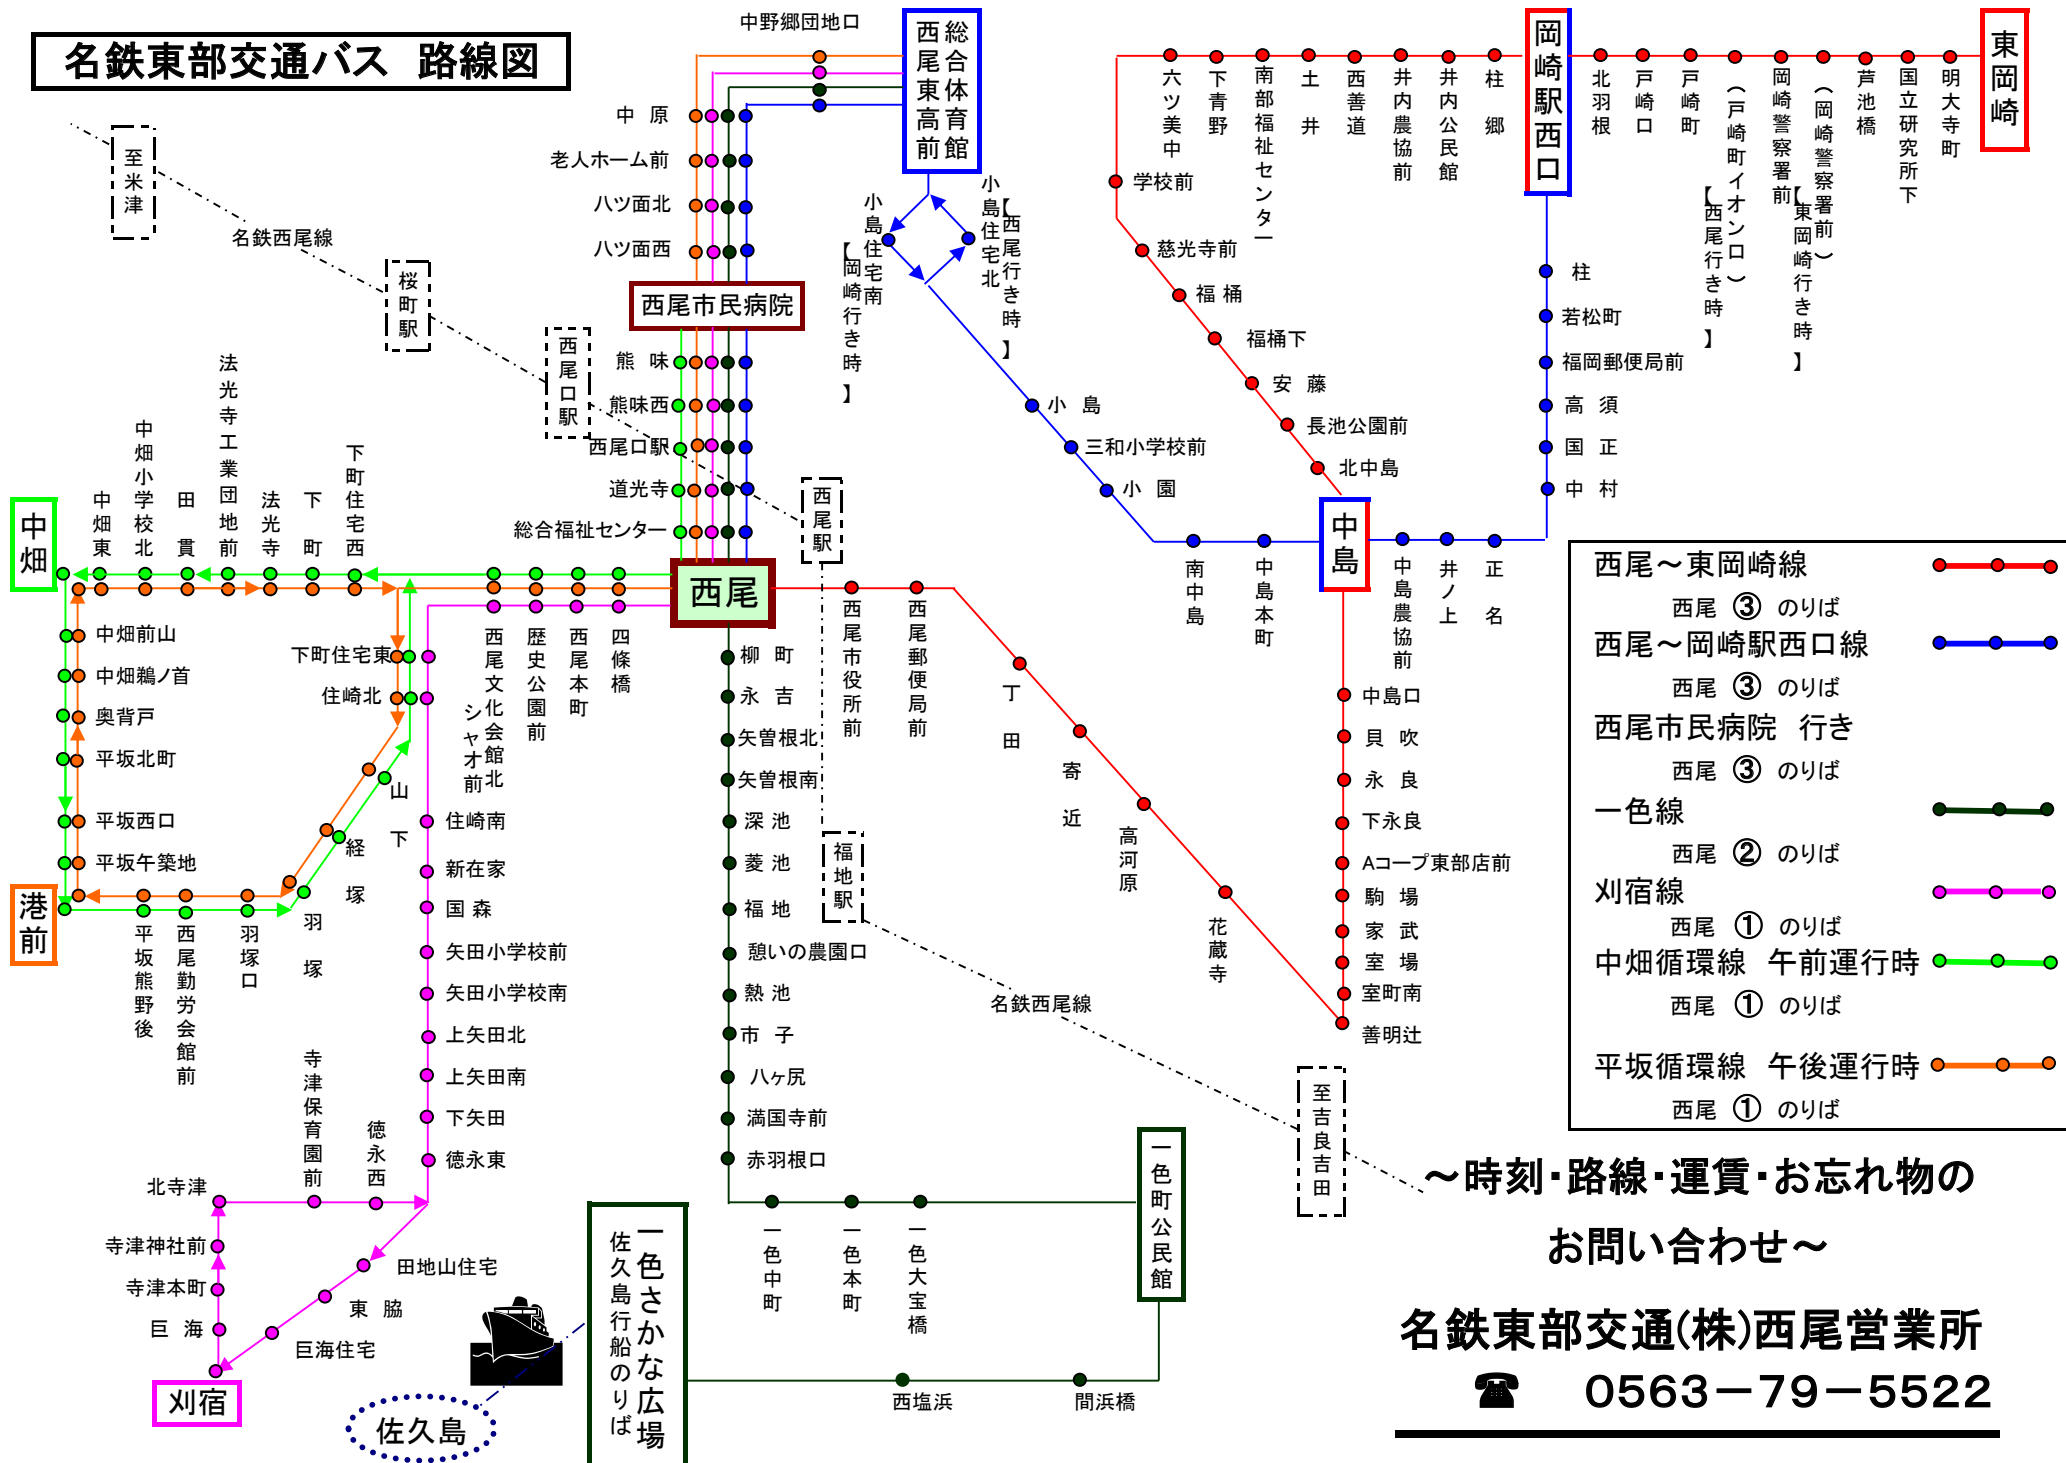

名鉄東部交通バス 路線図

～時刻・路線・運賃・お忘れ物の
お問い合わせ～
名鉄東部交通(株)西尾営業所
☎ 0563-79-5522